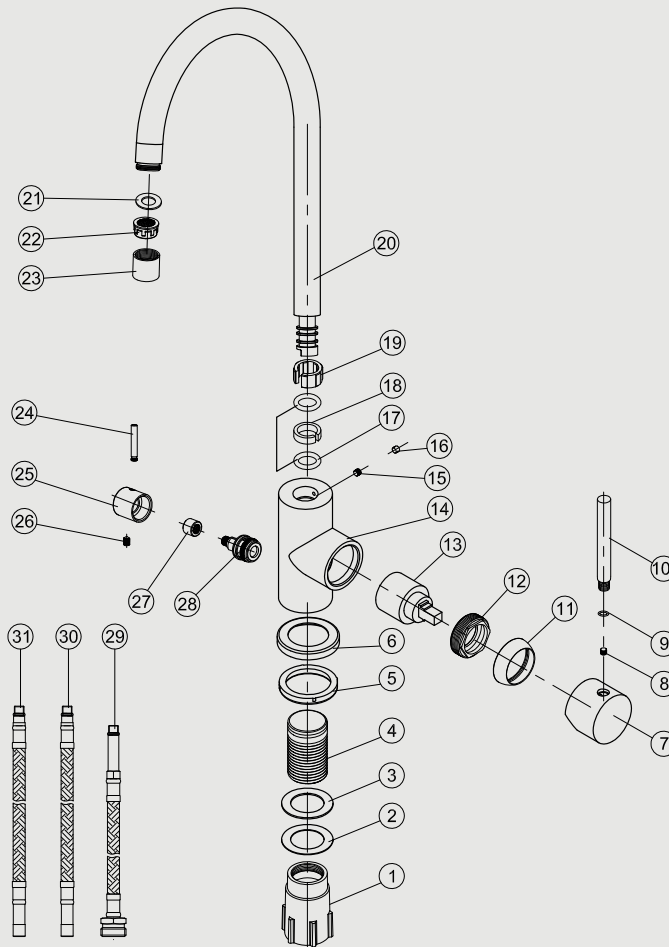

Edition: 2020-04-01

1. 1 Fixing bushing
2. 2 Washer
3. 3 Rubber
4. 4 Threaded tube
5. 5 Base Rubber
6. 6 Base
7. 7 Handle base
8. 8 Inner hex screw
9. 9 O ring
10. 10 Handle bar
11. 11 Cover ring
12. 12 Screw nut
13. 13 Cartridge
14. 14 Body
15. 15 Inner hex screw
16. 16 Decoration rubber
17. 17 O ring
18. 18 C ring
19. 19 C ring
20. 20 Spout
21. 21 O ring
22. 22 Aerator
23. 23 Aerator cover
24. 24 Handle bar
25. 25 Handle base
26. 26 Inner hex screw
27. 27 Splined hub
28. 28 Cartridge
29. 29 Flexible hose
30. 30 Flexible hose
31. 31 Flexible hose